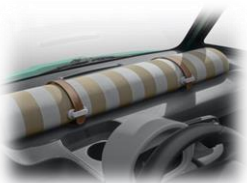

ACCESSOIRES

ZONNESCHEM VOOR ZONNEDAK

Zonnescherf voor gazen panoramadak.
Beschermt de passagier tegen zonnestraling.
Materialen: Polyester canvas en staaldraad die de vorm onthoudt.
Kleur: Zwart.
Geleverd opgevouwen in een zwarte nylon opbergzak met een wit logo "Topolino".

€109 incl. installatie en BTW

DASHBOARD OPBERGDOOS - DOLCEVITA BOX

Plastic opbergdoos bekleed met designstof.
Is stevig op het dashboard vastgezet, antidiefstal. 1 stuk.

281 incl installatie en BTW

BEVESTIGINGS- EN SCHEIDINGSNET

Bevestigingsnet voor de specifieke opbergruimte in de beenruimte van de passagier.
Net aangebracht tussen bestuurder en passagier.
Wordt bevestigd aan de vloerbasis en het bovenste deel met speciale haken onder het dashboard.

€50 incl. installatie en BTW