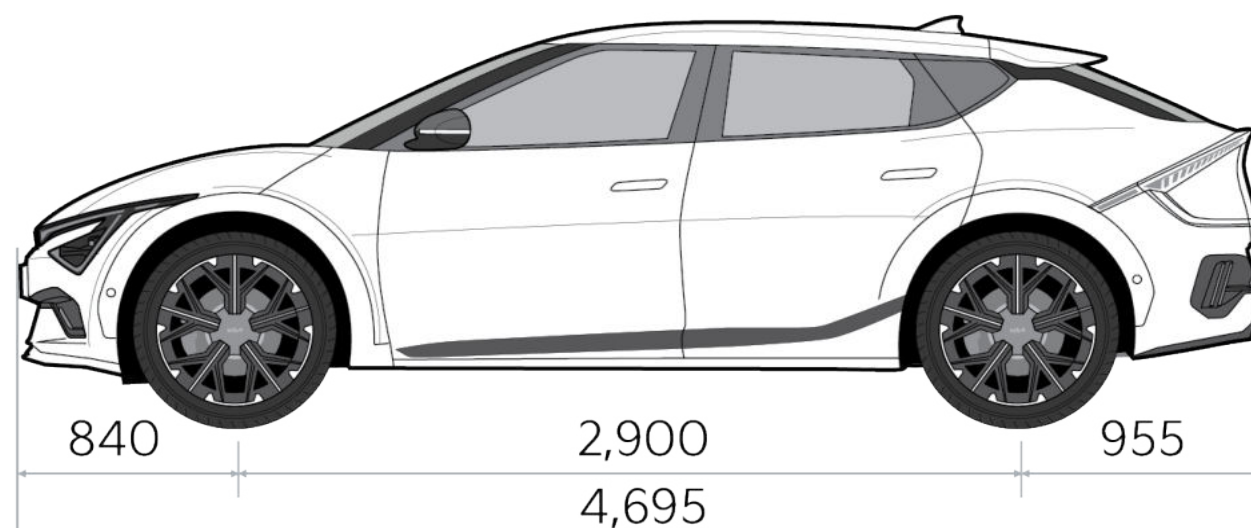

Runway Red

Aurora Black Pearl

Configure Now >

Velgen.

21" lichtmetalen velgen

Maatschets.

EV6 GT

[Nu configureren >](#)