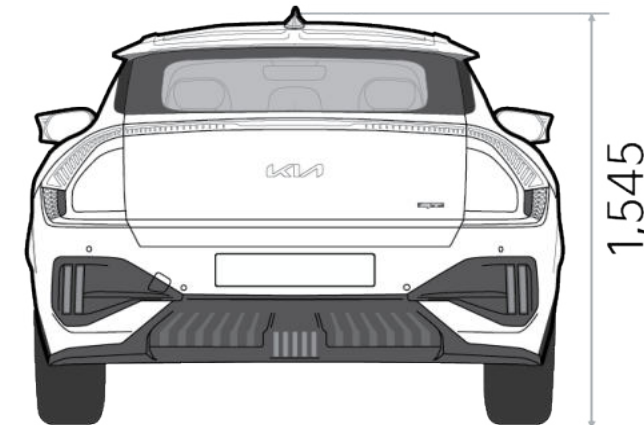

Runway Red

Aurora Black Pearl

Configure Now >

Velgen.

21" lichtmetalen velgen

Maatschets.

EV6 GT

[Nu configureren >](#)