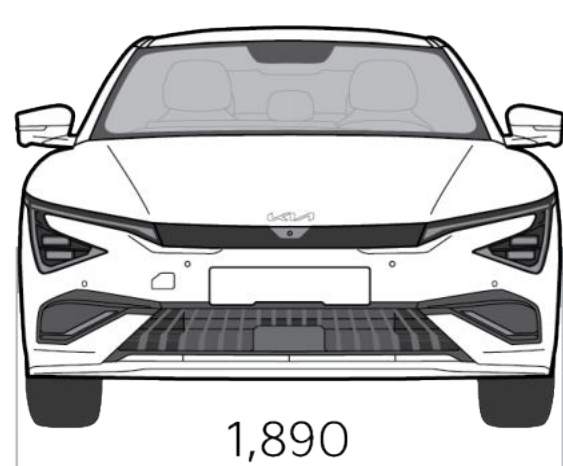

Runway Red

Aurora Black Pearl

Configure Now >

Velgen.

21" lichtmetalen velgen

Maatschets.

EV6 GT

[Nu configureren >](#)