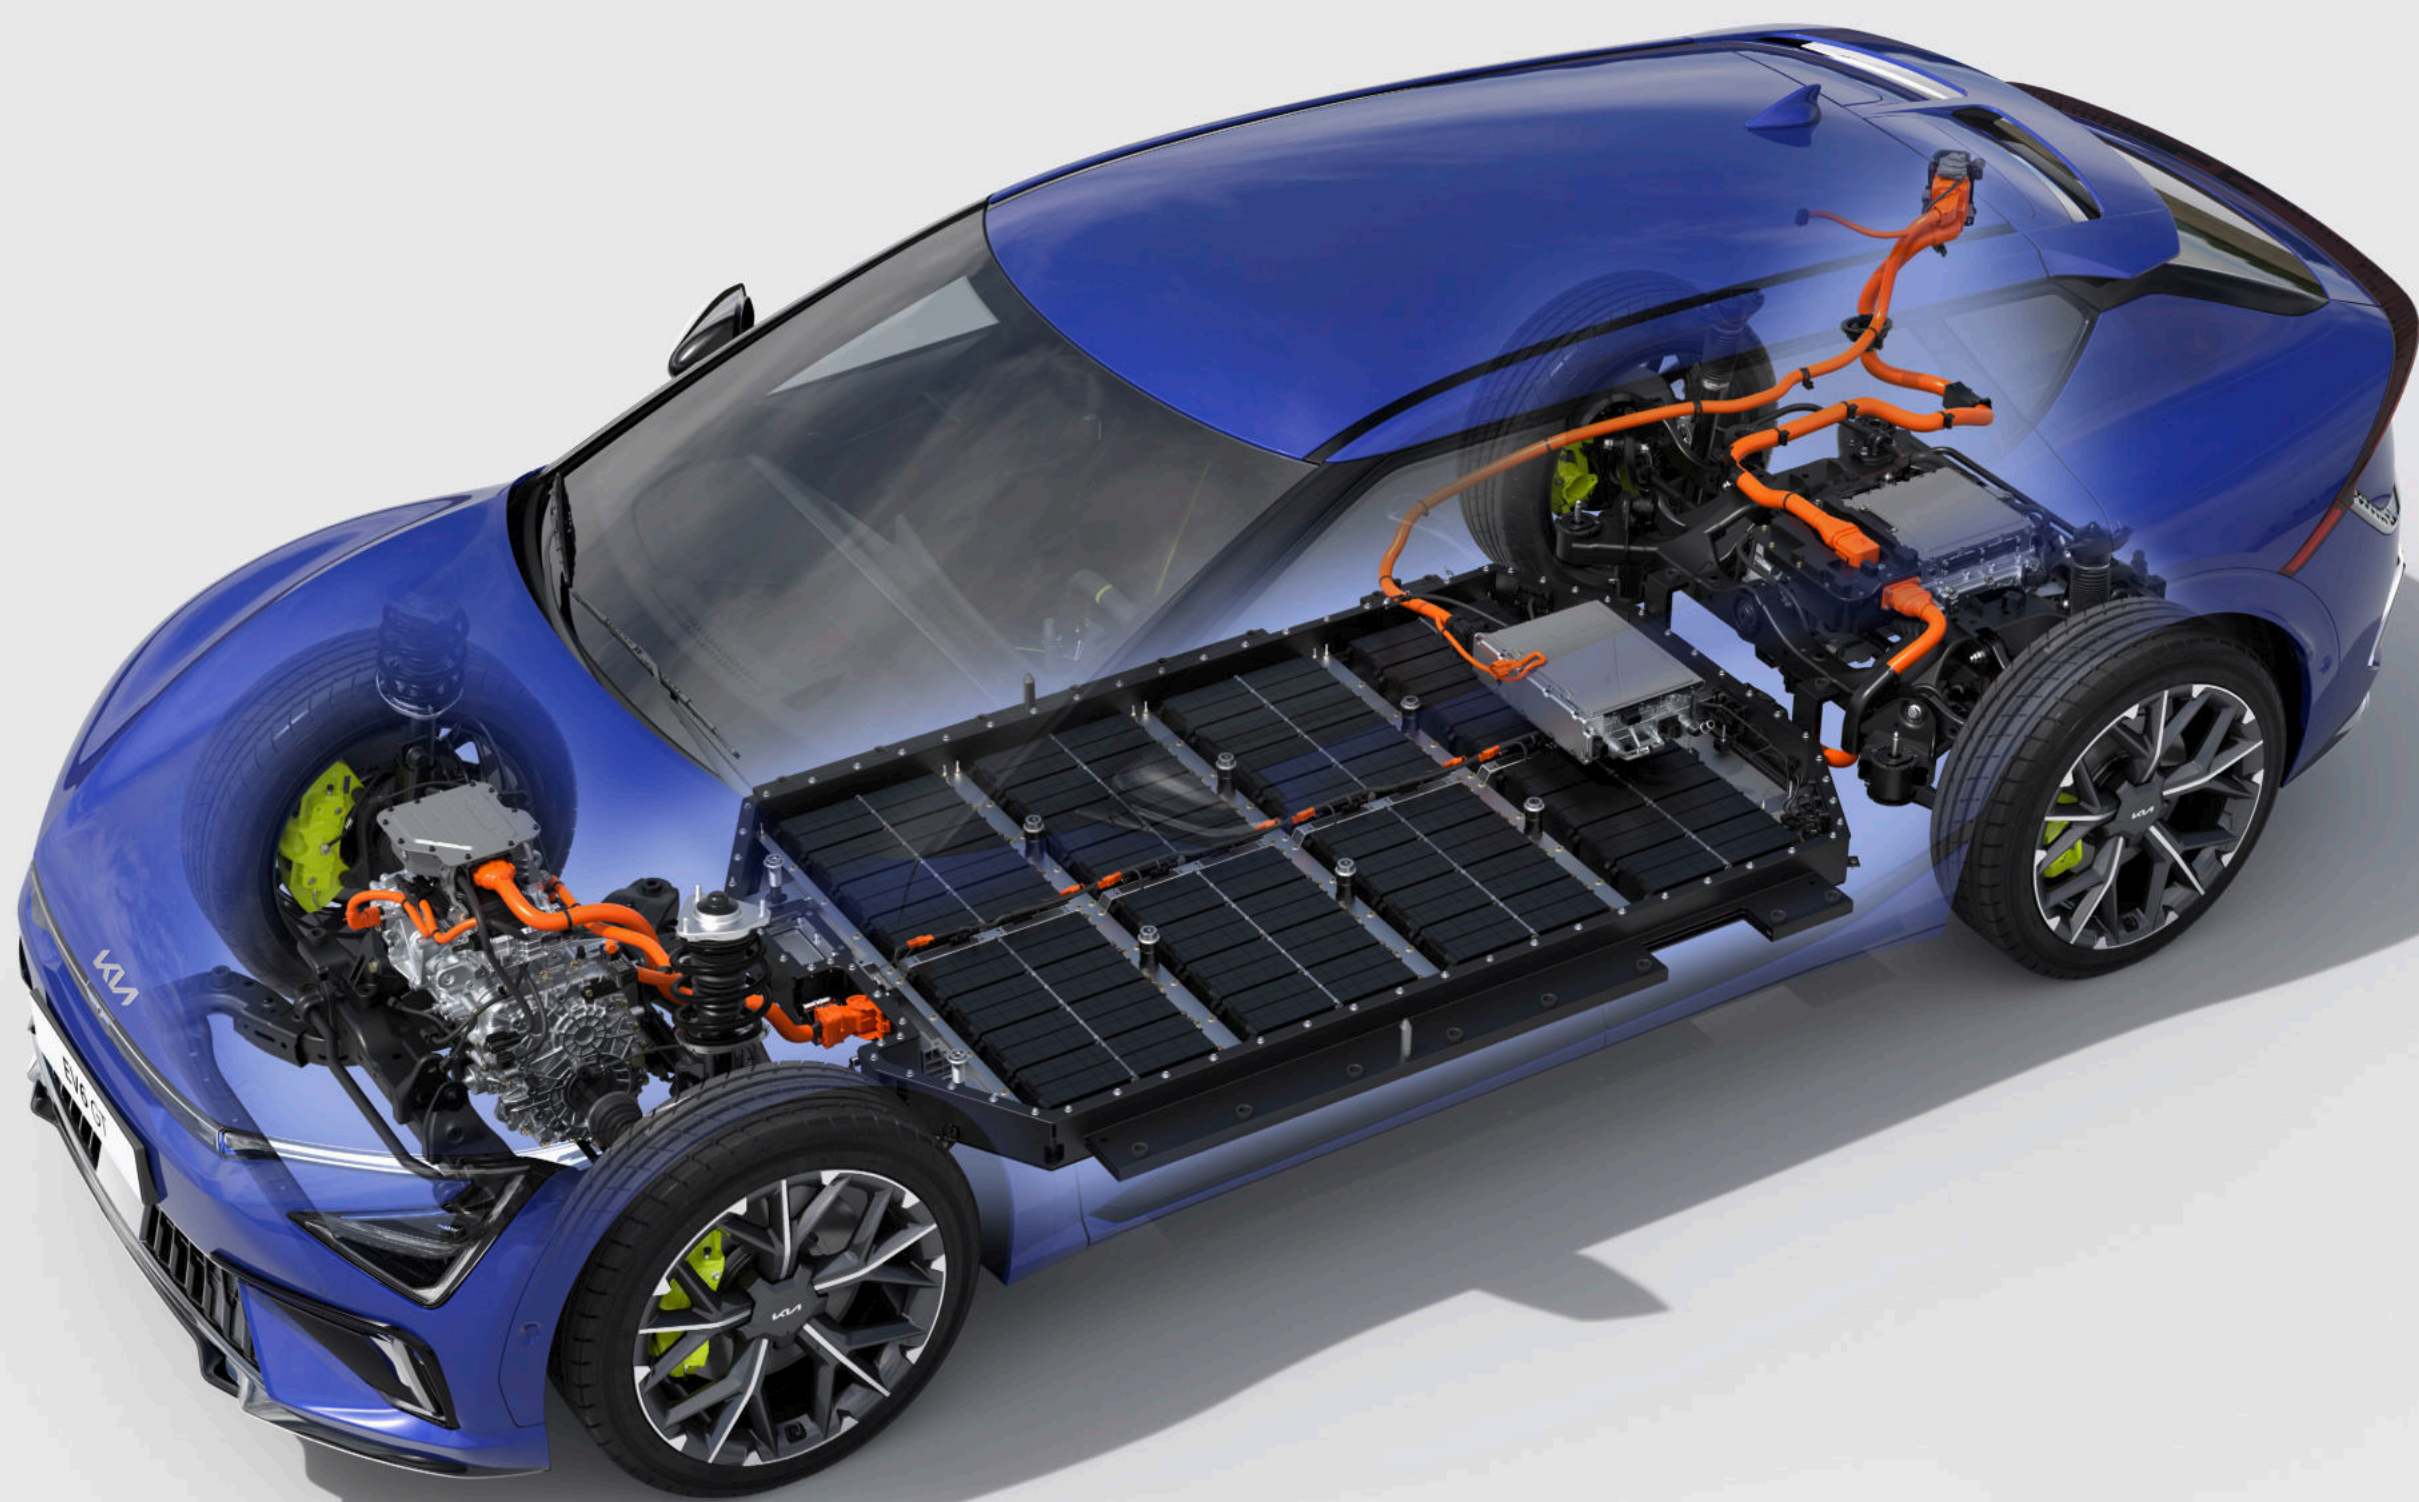

Platform

Technologie die je verder brengt.

De EV6 GT is ontworpen om je in alle opzichten verder te brengen. Het Electric Global Modular Platform (E-GMP) biedt een royale cabine met lounge-achtig comfort voor iedereen aan boord. Het zorgt ook voor sportieve prestaties en een indrukwekkend bereik, met een stabiele, stille rijervaring, zelfs bij hoge snelheden.

Ontdek meer >