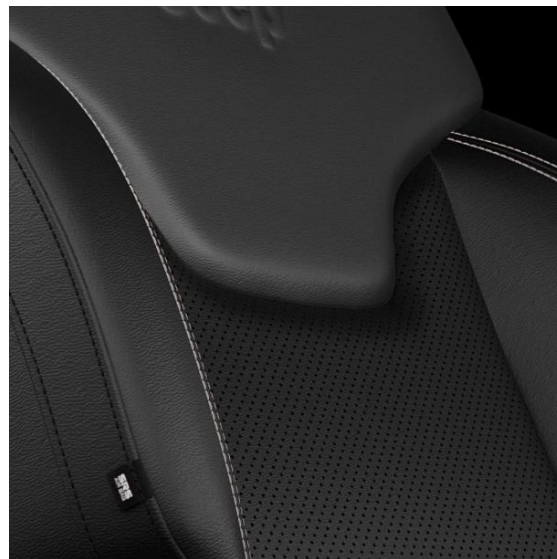

Summit

Leder zwart met grijs
stiksel